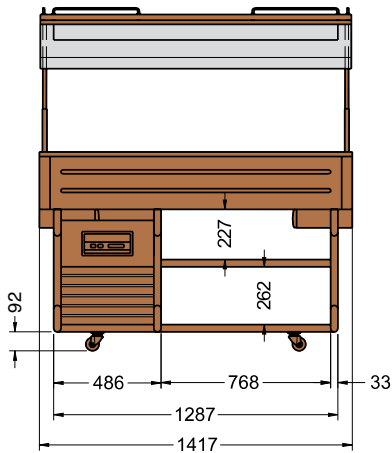

Kg.

-

di serie

Murale 4 M Neutral

1420x750x1554

mm. 1320x645

820

230v/1/50Hz

119

-

di serie

Prezzi vedi LISTINO a pagina 96
See PRICE LIST on page 96

MULTISERVICE 4

MULTISERVICE 6

MURALE 4 M

MURALE 4 M NEUTRAL