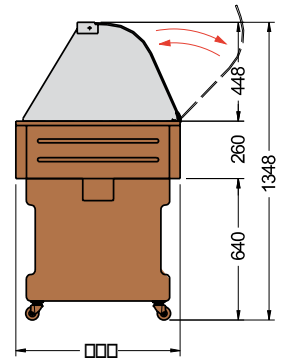

MULTISERVICE 6