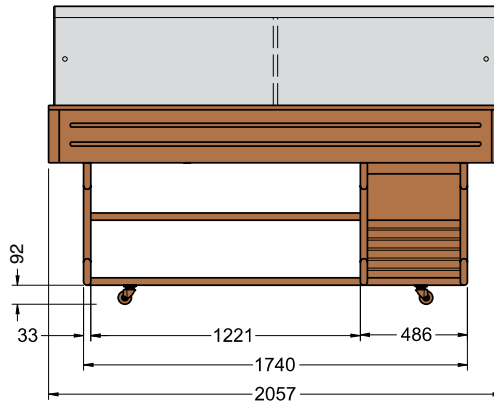

Kg.

-

di serie

Murale 4 M Neutral

1420x750x1554

mm. 1320x645

820

230v/1/50Hz

119

-

di serie

Prezzi vedi LISTINO a pagina 96
See PRICE LIST on page 96

MULTISERVICE 4

MULTISERVICE 6

MURALE 4 M

MURALE 4 M NEUTRAL