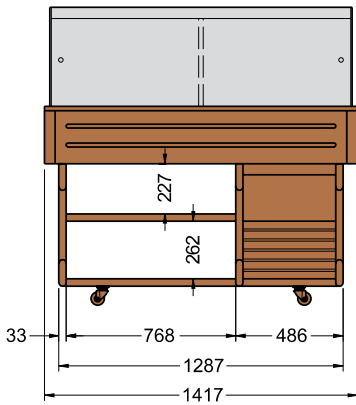

MULTISERVICE 4