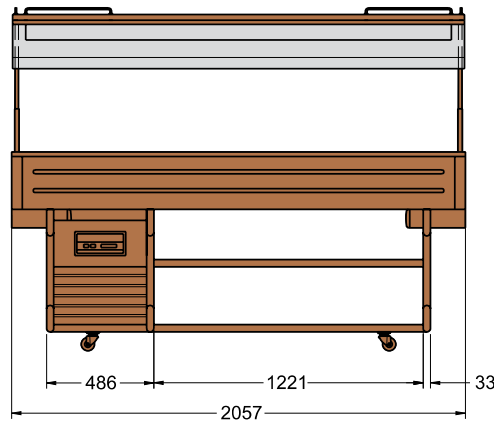

MULTISERVICE 4

MULTISERVICE 6

MURALE 4 M

MURALE 4 M NEUTRAL

MURALE 6 M

• AZIONAMENTO ELETTRICO CUPOLA IN PLEXIGLASS • ELECTRICAL OPERATION OF THE PLEXIGLASS COVER • FONCTIONNEMENT ÉLECTRIQUE DU COUVERCLE EN PLEXIGLASS • ANTRIEB DER PLEXIGLASS HAUBE • ELEVACION ELECTRICO CUPOLA DE PLEXIGLASS

NEUTRAL

FISHING 4

FISHING 6