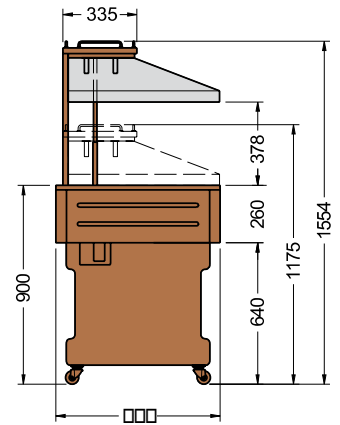

• AZIONAMENTO ELETTRICO CUPOLA IN PLEXIGLASS • ELECTRICAL OPERATION OF THE PLEXIGLASS COVER • FONCTIONNEMENT ÉLECTRIQUE DU COUVERCLE EN PLEXIGLASS • ANTRIEB DER PLEXIGLASS HAUBE • ELEVACION ELECTRICO CUPOLA DE PLEXIGLASS