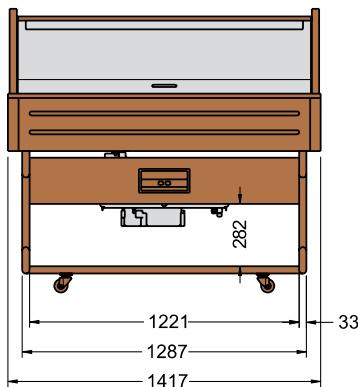

MULTISERVICE 4

MULTISERVICE 6

MURALE 4 M

MURALE 4 M NEUTRAL

MURALE 6 M

• AZIONAMENTO ELETTRICO CUPOLA IN PLEXIGLASS • ELECTRICAL OPERATION OF THE PLEXIGLASS COVER • FONCTIONNEMENT ÉLECTRIQUE DU COUVERCLE EN PLEXIGLASS • ANTRIEB DER PLEXIGLASS HAUBE • ELEVACION ELECTRICO CUPOLA DE PLEXIGLASS

NEUTRAL

FISHING 4

FISHING 6