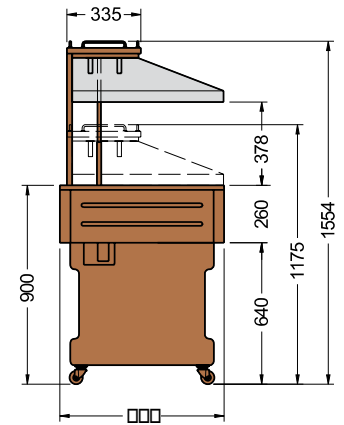

MULTISERVICE 4

MULTISERVICE 6

MURALE 4 M

MURALE 4 M NEUTRAL

MURALE 6 M

• AZIONAMENTO ELETTRICO CUPOLA IN PLEXIGLASS • ELECTRICAL OPERATION OF THE PLEXIGLASS COVER • FONCTIONNEMENT ÉLECTRIQUE DU COUVERCLE EN PLEXIGLASS • ANTRIEB DER PLEXIGLASS HAUBE • ELEVACION ELECTRICO CUPOLA DE PLEXIGLASS

FISHING 4

FISHING 6