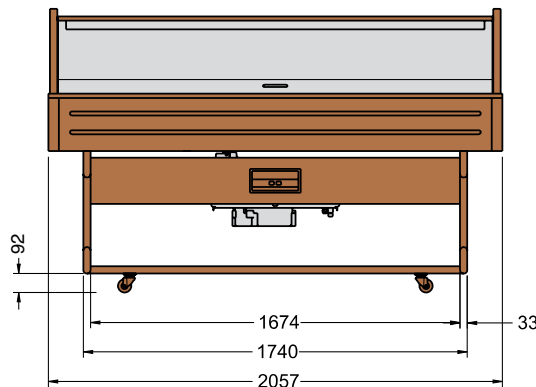

MULTISERVICE 4

MULTISERVICE 6

MURALE 4 M

MURALE 4 M NEUTRAL

MURALE 6 M

• AZIONAMENTO ELETTRICO CUPOLA IN PLEXIGLASS • ELECTRICAL OPERATION OF THE PLEXIGLASS COVER • FONCTIONNEMENT ÉLECTRIQUE DU COUVERCLE EN PLEXIGLASS • ANTRIEB DER PLEXIGLASS HAUBE • ELEVACION ELECTRICO CUPOLA DE PLEXIGLASS

FISHING 4

FISHING 6