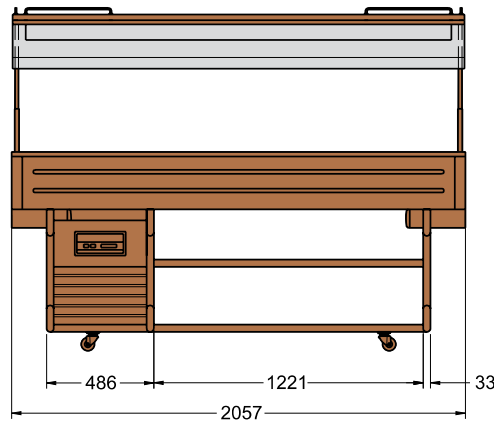

MULTISERVICE 4

MULTISERVICE 6

MURALE 4 M

MURALE 4 M NEUTRAL

MURALE 6 M

• AZIONAMENTO ELETTRICO CUPOLA IN PLEXIGLASS • ELECTRICAL OPERATION OF THE PLEXIGLASS COVER • FONCTIONNEMENT ÉLECTRIQUE DU COUVERCLE EN PLEXIGLASS • ANTRIEB DER PLEXIGLASS HAUBE • ELEVACION ELECTRICO CUPOLA DE PLEXIGLASS

FISHING 4

FISHING 6