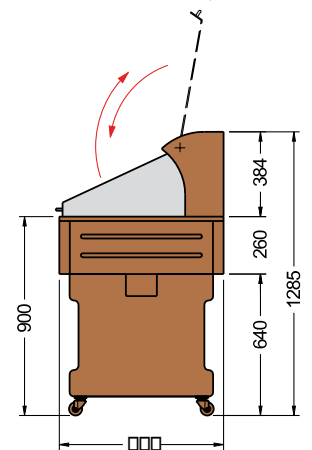

MULTISERVICE 4

MULTISERVICE 6

MURALE 4 M

MURALE 4 M NEUTRAL

MURALE 6 M

• AZIONAMENTO ELETTRICO CUPOLA IN PLEXIGLASS • ELECTRICAL OPERATION OF THE PLEXIGLASS COVER • FONCTIONNEMENT ÉLECTRIQUE DU COUVERCLE EN PLEXIGLASS • ANTRIEB DER PLEXIGLASS HAUBE • ELEVACION ELECTRICO CUPOLA DE PLEXIGLASS

FISHING 4

FISHING 6