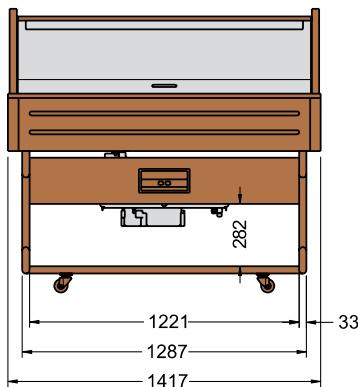

MULTISERVICE 4

MULTISERVICE 6

MURALE 4 M

MURALE 4 M NEUTRAL

MURALE 6 M

• AZIONAMENTO ELETTRICO CUPOLA IN PLEXIGLASS • ELECTRICAL OPERATION OF THE PLEXIGLASS COVER • FONCTIONNEMENT ÉLECTRIQUE DU COUVERCLE EN PLEXIGLASS • ANTRIEB DER PLEXIGLASS HAUBE • ELEVACION ELECTRICO CUPOLA DE PLEXIGLASS

FISHING 4

FISHING 6