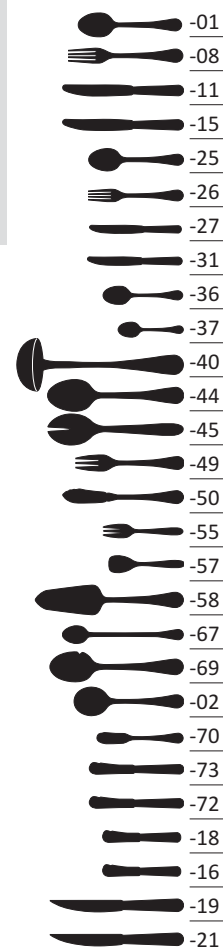

TAVOLA TABLE TOP

BAGUETTE

Acciaio inossidabile 18-10
18-10 Stainless steel
62612

Acciaio inossidabile 18-10 argentato
Electrosilverplated 18-10 stainless steel
62812

CONTOUR

Acciaio inossidabile 18-10
18-10 Stainless steel
62611

Acciaio inossidabile 18-10 argentato
Electrosilverplated 18-10 stainless steel
62811