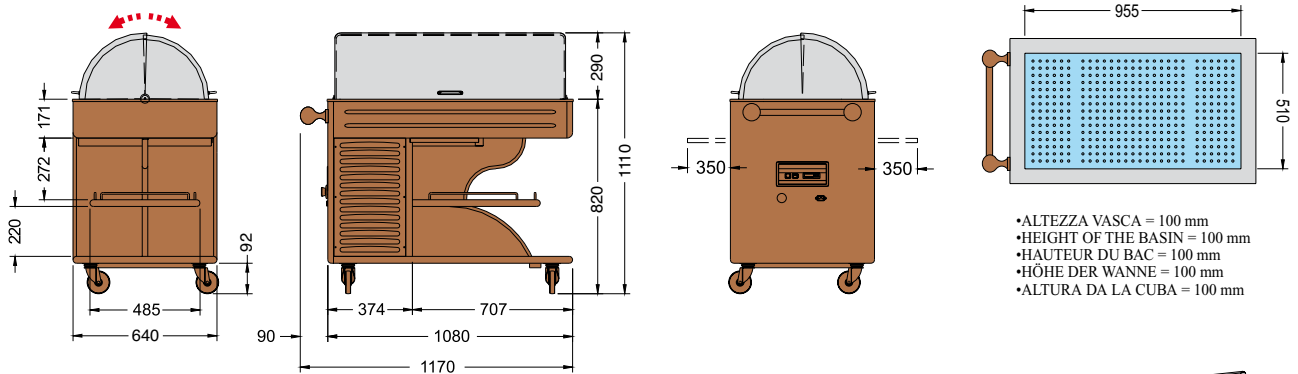

Colori standard
Standard colors

Colori optional
Optional colors

COD. 04 COD. 05 COD. 07

RAL COD. 07T

Murena	-1/+2 °C	mm. (LxPxH) 1170x640x1110	Watt 290	DEFROST	Piano refrigerato Refrigerated plate Tablette réfrigérée Gekühlte Fläche Estante refrigerado	230v/1/50Hz	R134a	Kg. 74	

Dati di collaudo • Test details • Détails d'essai • Prüfungsergebnisse • Datos de ensayo • MAX = (30°C - % U.R. 55)

Prezzi vedi LISTINO a pagina 94
See PRICE LIST on page 94

MURENA

- ALTEZZA VASCA = 100 mm
- HEIGHT OF THE BASIN = 100 mm
- HAUTEUR DU BAC = 100 mm
- HÖHE DER WANNE = 100 mm
- ALTURA DA LA CUBA = 100 mm

- ALTEZZA VASCA = 85 mm
- HEIGHT OF THE BASIN = 85 mm
- HAUTEUR DU BAC = 85 mm
- HÖHE DER WANNE = 85 mm
- ALTURA DA LA CUBA = 85 mm

- VASSOIO UNICO PER PIATTI PRONTI E PASTICCERIA (FORNITO A RICHIESTA).
- TRAY FOR READY-TO-SERVE DISHES OR PASTRY (SUPPLIED ON REQUEST).
- PLATEAU POUR PLATS CUISINES OU PATISSERIE (FOURNI SUR DEMANDE).
- EIN EINZIGES TABLETT FÜR PATISSERIE ODER FERTIGE SPEISEN (LIEFERBAR AUF ANFRAGE).
- BANDEJA PARA PLATOS LISTOS O PARA PASTELERIAS PARA LLEVAR (BAJO DEMANDA).