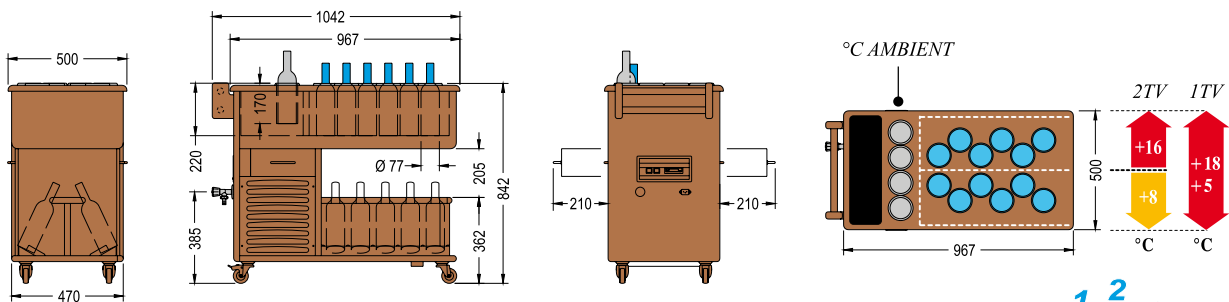

Dati di collaudo • Test details • Détails d'essai • Prüfungsergebnisse • Datos de ensayo • MAX = (30°C - % U.R. 55)

Prezzi vedi LISTINO a pagina 94
See PRICE LIST on page 94

MURENA

- ALTEZZA VASCA = 100 mm
- HEIGHT OF THE BASIN = 100 mm
- HAUTEUR DU BAC = 100 mm
- HÖHE DER WANNE = 100 mm
- ALTURA DA LA CUBA = 100 mm

VINETROLLEY 1TV-2TV

CARRETTINO 10

- LE VASCHE SONO FORNITE A RICHIESTA.
- BASINS ARE AVAILABLE ON REQUEST.
- LES BACS SONT FOURNIS SUR DEMANDE.
- DIE SCHALEN WERDEN AUF WUNSCH GELIEFERT.
- LAS CUBETAS SE ENTREGAN BAJO DEMANDA.

- ALTEZZA VASCA = 85 mm
- HEIGHT OF THE BASIN = 85 mm
- HAUTEUR DU BAC = 85 mm
- HÖHE DER WANNE = 85 mm
- ALTURA DA LA CUBA = 85 mm

- VASSOIO UNICO PER PIATTI PRONTI E PASTICCERIA (FORNITO A RICHIESTA).
- TRAY FOR READY-TO-SERVE DISHES OR PASTRY (SUPPLIED ON REQUEST).
- PLATEAU POUR PLATS CUISINES OU PATISSERIE (FOURNI SUR DEMANDE).
- EIN EINZIGES TABLETT FÜR PATISSERIE ODER FERTIGE SPEISEN (LIEFERBAR AUF ANFRAGE).
- BANDEJA PARA PLATOS LISTOS O PARA PASTELERIAS PARA LLEVAR (BAJO DEMANDA).