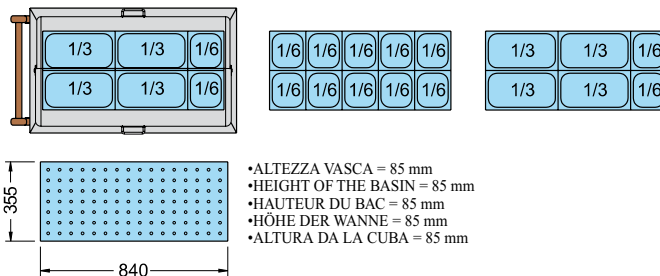

Colori standard
Standard colors

Colori optional
Optional colors

COD. 04 COD. 05 COD. 07

RAL COD. 07T

Murena	-1/+2 °C	mm. (LxPxH) 1170x640x1110	Watt 290	DEFROST	Piano refrigerato Refrigerated plate Tablette réfrigérée Gekühlte Fläche Estante refrigerado	230v/1/50Hz	R134a	Kg. 74	

Dati di collaudo • Test details • Détails d'essai • Prüfungsergebnisse • Datos de ensayo • MAX = (30°C - % U.R. 55)

Prezzi vedi LISTINO a pagina 94
See PRICE LIST on page 94

MURENA

- ALTEZZA VASCA = 100 mm
- HEIGHT OF THE BASIN = 100 mm
- HAUTEUR DU BAC = 100 mm
- HÖHE DER WANNE = 100 mm
- ALTURA DA LA CUBA = 100 mm

- ALTEZZA VASCA = 85 mm
- HEIGHT OF THE BASIN = 85 mm
- HAUTEUR DU BAC = 85 mm
- HÖHE DER WANNE = 85 mm
- ALTURA DA LA CUBA = 85 mm

- VASSOIO UNICO PER PIATTI PRONTI E PASTICCERIA (FORNITO A RICHIESTA).
- TRAY FOR READY-TO-SERVE DISHES OR PASTRY (SUPPLIED ON REQUEST).
- PLATEAU POUR PLATS CUISINES OU PATISSERIE (FOURNI SUR DEMANDE).
- EIN EINZIGES TABLETT FÜR PATISSERIE ODER FERTIGE SPEISEN (LIEFERBAR AUF ANFRAGE).
- BANDEJA PARA PLATOS LISTOS O PARA PASTELERIAS PARA LLEVAR (BAJO DEMANDA).