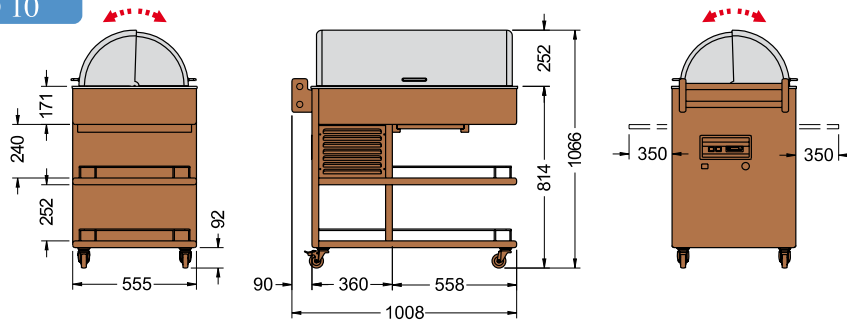

CARRETTINO 10