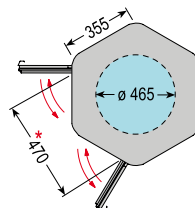

RAL

	°C	mm. (LxPxH)	Lt.	DI SERIE	Watt	% U.R.			Kg.		LED di serie
Goloso	+4/+10	430x400x1090	100	n° 5 Ø mm. 320	260	75	230v/1/50Hz	R134a	44	-	LED di serie

Dati di collaudo • Test details • Détails d'essai • Prüfungsergebnisse • Datos de ensayo • MAX = (25°C - % U.R. 60)

Prezzi vedi LISTINO a pagina 7
See PRICE LIST on page 7

MICRON I

MICRON II

MICRON III

GOLOSO

JUNIOR 120 G

JUNIOR 120 GBT

MIDI 190 R

*
Larghezza porta
Door with
Largeur de la porte
Weite von der Tür
Anchura de la puerta