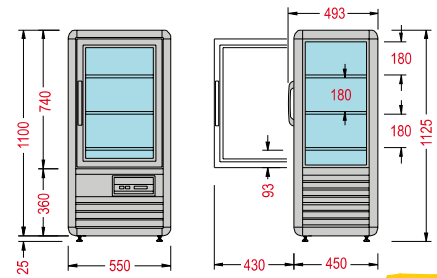

GOLOSO

Leds di serie
LEDs standard

Ø mm. 320
n° 5 ripiani rotanti in vetro
No. 5 rotating glass shelves

Ultimo ripiano
a specchio
Bottom mirror
shelf

Colori standard
Standard colors

COD. 13

Colori optional
Optional colors

RAL

	°C	mm. (LxPxH)	Lt.	DI SERIE	Watt	% U.R.			Kg.		LED di serie
Goloso	+4/+10	430x400x1090	100	n° 5 Ø mm. 320	260	75	230v/1/50Hz	R134a	44	-	LED di serie

Dati di collaudo • Test details • Détails d'essai • Prüfungsergebnisse • Datos de ensayo • MAX = (25°C - % U.R. 60)

Prezzi vedi LISTINO a pagina 7
See PRICE LIST on page 7

MICRON I

MICRON II

MICRON III

GOLOSO

JUNIOR 120 G

JUNIOR 120 GBT

MIDI 190 R

*
Larghezza porta
Door with
Largeur de la porte
Weite von der Tür
Anchura de la puerta