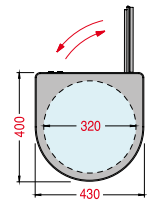

RAL

	°C	mm. (LxPxH)	Lt.	DI SERIE	Watt	% U.R.			Kg.		LED di serie
Goloso	+4/+10	430x400x1090	100	n° 5 Ø mm. 320	260	75	230v/1/50Hz	R134a	44	-	LED di serie

Dati di collaudo • Test details • Détails d'essai • Prüfungsergebnisse • Datos de ensayo • MAX = (25°C - % U.R. 60)

Prezzi vedi LISTINO a pagina 7
See PRICE LIST on page 7

MICRON I

MICRON II

MICRON III

GOLOSO

JUNIOR 120 G

JUNIOR 120 GBT

MIDI 190 R

*
Larghezza porta
Door with
Largeur de la porte
Weite von der Tür
Anchura de la puerta