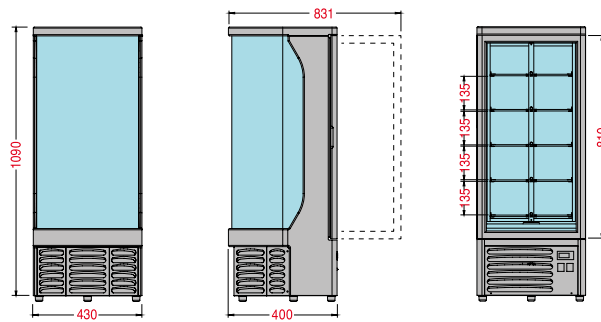

GOLOSO

Leds di serie
LEDs standard

Ø mm. 320
n° 5 ripiani rotanti in vetro
No. 5 rotating glass shelves

Ultimo ripiano
a specchio
Bottom mirror
shelf

Colori standard
Standard colors

COD. 13

Colori optional
Optional colors

RAL

	°C	mm. (LxPxH)	Lt.	DI SERIE	Watt	% U.R.			Kg.		LED di serie
Goloso	+4/+10	430x400x1090	100	n° 5 Ø mm. 320	260	75	230v/1/50Hz	R134a	44	-	LED di serie

Dati di collaudo • Test details • Détails d'essai • Prüfungsergebnisse • Datos de ensayo • MAX = (25°C - % U.R. 60)

Prezzi vedi LISTINO a pagina 7
See PRICE LIST on page 7

MICRON I

MICRON II

MICRON III

GOLOSO

JUNIOR 120 G

JUNIOR 120 GBT

MIDI 190 R

*
Larghezza porta
Door with
Largeur de la porte
Weite von der Tür
Anchura de la puerta