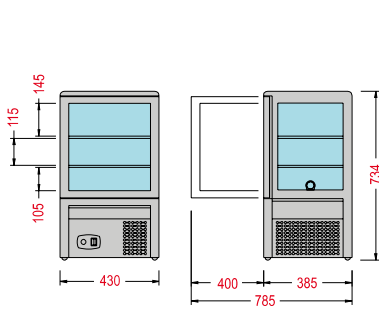

GOLOSO

Leds di serie
LEDs standard

Ø mm. 320
n° 5 ripiani rotanti in vetro
No. 5 rotating glass shelves

Ultimo ripiano
a specchio
Bottom mirror
shelf

Colori standard
Standard colors

COD. 13

Colori optional
Optional colors

RAL

	°C	mm. (LxPxH)	Lt.	DI SERIE	Watt	% U.R.			Kg.		LED di serie
Goloso	+4/+10	430x400x1090	100	n° 5 Ø mm. 320	260	75	230v/1/50Hz	R134a	44	-	LED di serie

Dati di collaudo • Test details • Détails d'essai • Prüfungsergebnisse • Datos de ensayo • MAX = (25°C - % U.R. 60)

Prezzi vedi LISTINO a pagina 7
See PRICE LIST on page 7

MICRON I

MICRON II

MICRON III

GOLOSO

JUNIOR 120 G

JUNIOR 120 GBT

MIDI 190 R