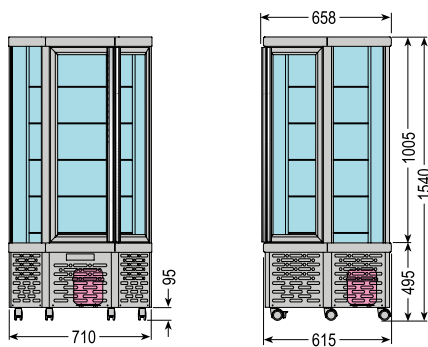

GOLOSO

Leds di serie
LEDs standard

Ø mm. 320
n° 5 ripiani rotanti in vetro
No. 5 rotating glass shelves

Ultimo ripiano
a specchio
Bottom mirror
shelf

Colori standard
Standard colors

COD. 13

Colori optional
Optional colors

RAL

	°C	mm. (LxPxH)	Lt.	DI SERIE	Watt	% U.R.			Kg.		LED di serie
Goloso	+4/+10	430x400x1090	100	n° 5 Ø mm. 320	260	75	230v/1/50Hz	R134a	44	-	LED di serie

Dati di collaudo • Test details • Détails d'essai • Prüfungsergebnisse • Datos de ensayo • MAX = (25°C - % U.R. 60)

Prezzi vedi LISTINO a pagina 7
See PRICE LIST on page 7

MICRON I

MICRON II

MICRON III

GOLOSO

JUNIOR 120 G

JUNIOR 120 GBT

MIDI 190 R

*
Larghezza porta
Door with
Largeur de la porte
Weite von der Tür
Anchura de la puerta