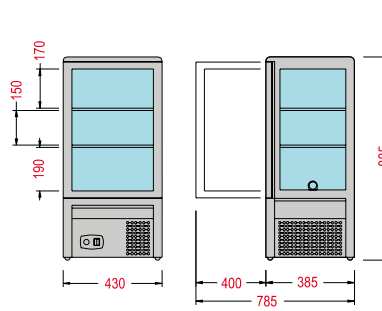

MICRON I

MICRON II

MICRON III

GOLOSO

JUNIOR 120 G

JUNIOR 120 GBT

MIDI 190 R

*
Larghezza porta
Door with
Largeur de la porte
Weite von der Tür
Anchura de la puerta