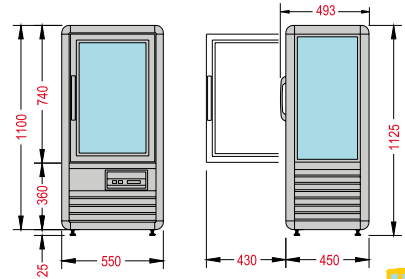

JUNIOR 120 G