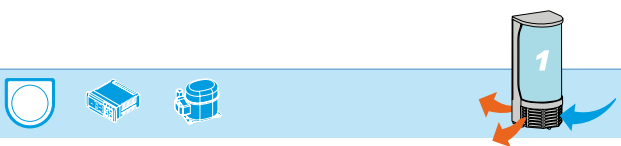

RAL

	°C	mm. (LxPxH)	Lt.	DI SERIE	Watt	% U.R.			Kg.		LED di serie
Goloso	+4/+10	430x400x1090	100	n° 5 Ø mm. 320	260	75	230v/1/50Hz	R134a	44	-	LED di serie

Dati di collaudo • Test details • Détails d'essai • Prüfungsergebnisse • Datos de ensayo • MAX = (25°C - % U.R. 60)

Prezzi vedi LISTINO a pagina 7
See PRICE LIST on page 7

MICRON I

MICRON II

MICRON III

GOLOSO

JUNIOR 120 G

JUNIOR 120 GBT

MIDI 190 R