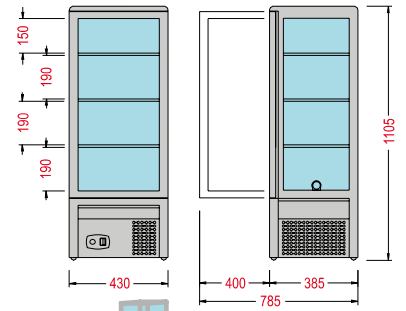

GOLOSO

Leds di serie
LEDs standard

Ø mm. 320
n° 5 ripiani rotanti in vetro
No. 5 rotating glass shelves

Ultimo ripiano
a specchio
Bottom mirror
shelf

Colori standard
Standard colors

COD. 13

Colori optional
Optional colors

RAL

	°C	mm. (LxPxH)	Lt.	DI SERIE	Watt	% U.R.			Kg.		LED di serie
Goloso	+4/+10	430x400x1090	100	n° 5 Ø mm. 320	260	75	230v/1/50Hz	R134a	44	-	LED di serie

Dati di collaudo • Test details • Détails d'essai • Prüfungsergebnisse • Datos de ensayo • MAX = (25°C - % U.R. 60)

Prezzi vedi LISTINO a pagina 7
See PRICE LIST on page 7

MICRON I

MICRON II

MICRON III

GOLOSO

JUNIOR 120 G

JUNIOR 120 GBT

MIDI 190 R

*
Larghezza porta
Door with
Largeur de la porte
Weite von der Tür
Anchura de la puerta