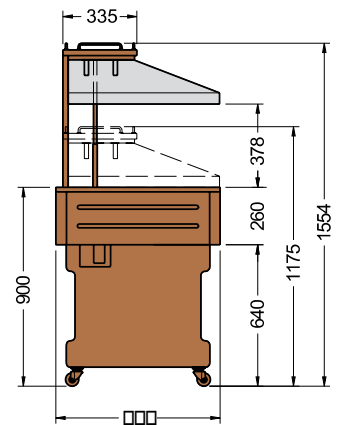

MULTISERVICE 4

MULTISERVICE 6

MURALE 4 M

MURALE 4 M NEUTRAL

MURALE 6 M

• AZIONAMENTO ELETTRICO CUPOLA IN PLEXIGLASS • ELECTRICAL OPERATION OF THE PLEXIGLASS COVER • FONCTIONNEMENT ÉLECTRIQUE DU COUVERCLE EN PLEXIGLASS • ANTRIEB DER PLEXIGLASS HAUBE • ELEVACION ELECTRICO CUPOLA DE PLEXIGLASS

4M - 6M

NEUTRAL

FISHING 4

FISHING 6