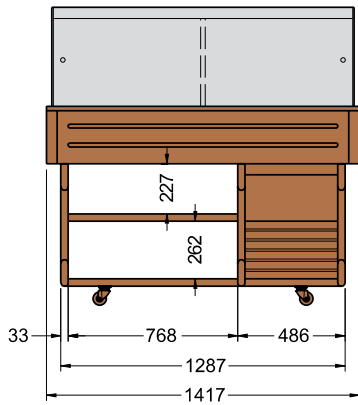

MULTISERVICE 4