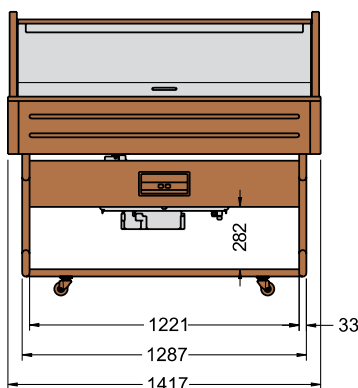

MULTISERVICE 4

MULTISERVICE 6

MURALE 4 M

MURALE 4 M NEUTRAL

MURALE 6 M

• AZIONAMENTO ELETTRICO CUPOLA IN PLEXIGLASS • ELECTRICAL OPERATION OF THE PLEXIGLASS COVER • FONCTIONNEMENT ÉLECTRIQUE DU COUVERCLE EN PLEXIGLASS • ANTRIEB DER PLEXIGLASS HAUBE • ELEVACION ELECTRICO CUPOLA DE PLEXIGLASS

4M - 6M

NEUTRAL

FISHING 4

FISHING 6