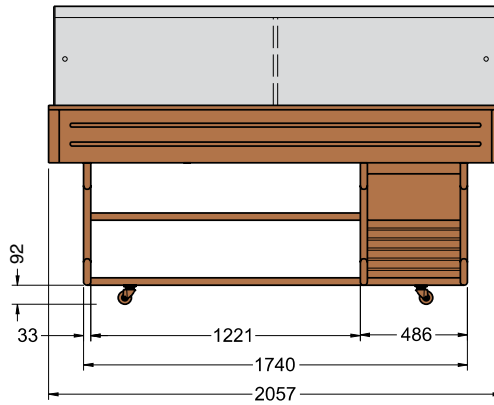

MULTISERVICE 6