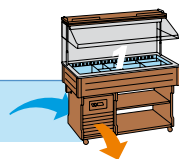

MULTISERVICE 4

MULTISERVICE 6

MURALE 4 M

MURALE 4 M NEUTRAL

MURALE 6 M

• AZIONAMENTO ELETTRICO CUPOLA IN PLEXIGLASS • ELECTRICAL OPERATION OF THE PLEXIGLASS COVER • FONCTIONNEMENT ÉLECTRIQUE DU COUVERCLE EN PLEXIGLASS • ANTRIEB DER PLEXIGLASS HAUBE • ELEVACION ELECTRICO CUPOLA DE PLEXIGLASS

4M - 6M

NEUTRAL

FISHING 4

FISHING 6