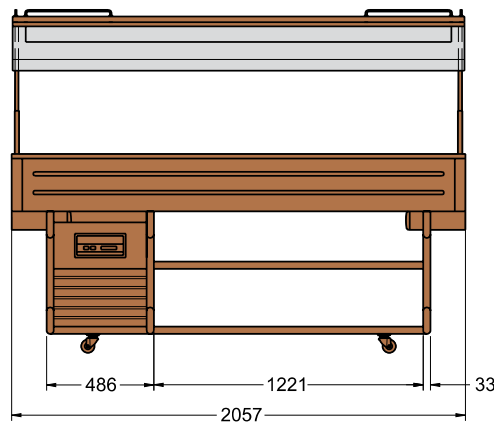

MULTISERVICE 4

MULTISERVICE 6

MURALE 4 M

MURALE 4 M NEUTRAL

MURALE 6 M

• AZIONAMENTO ELETTRICO CUPOLA IN PLEXIGLASS • ELECTRICAL OPERATION OF THE PLEXIGLASS COVER • FONCTIONNEMENT ÉLECTRIQUE DU COUVERCLE EN PLEXIGLASS • ANTRIEB DER PLEXIGLASS HAUBE • ELEVACION ELECTRICO CUPOLA DE PLEXIGLASS

4M - 6M

NEUTRAL

FISHING 4

FISHING 6