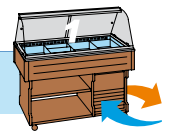

MULTISERVICE 6