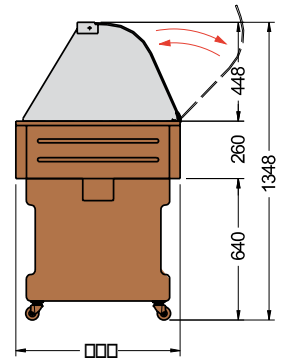

MULTISERVICE 6